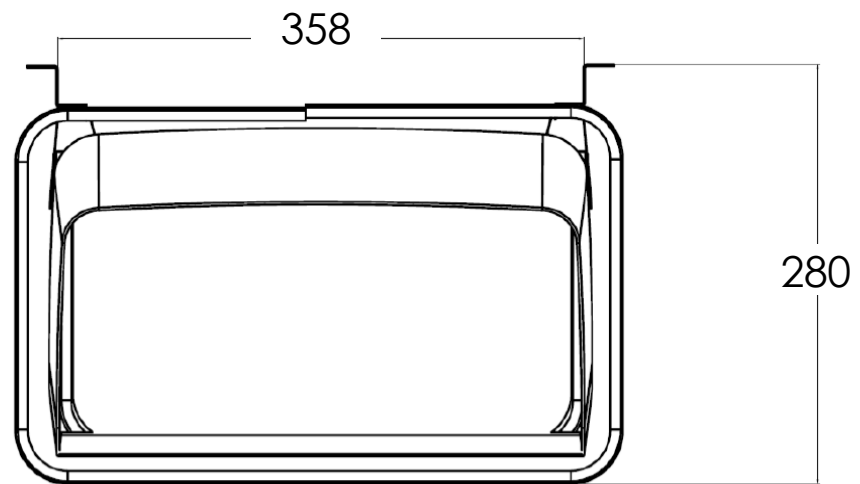

正面図

上面図

品名	KIP6 (キップ 6)	仕様	
		材質・重量	素材:スチール製 / 重量16kg(サウナストーン 最大25kg)
品番	KIP60E	放熱方式	対流式
定格電圧/ 出力/ 電流	単相200V(50/60Hz) / 5.5kW / 27.5A	制御	室温コントロール / 40~110℃、過昇温度防止装置(ヒューズ式) 150℃ オフタイマー/最大6時間(10分間隔)、オンタイマー/最大12時間(10分間隔)