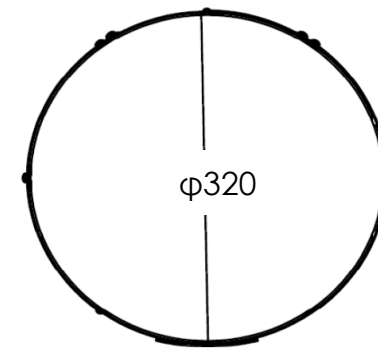

正面図

上面図

品名	CILINDRO 6 (シリンδρο 6)	仕様	
		材質・重量	素材:スチール製 / 重量10kg(サウナストーン 最大80kg)
品番	PC60E	放熱方式	対流式
定格電圧/ 出力/ 電流	単相200V(50/60Hz) / 5.5kW / 27.5A	制御	室温コントロール / 40~110℃、過昇温度防止装置(ヒューズ式) 150℃ オフタイマー/最大6時間(10分間隔)、オンタイマー/最大12時間(10分間隔)