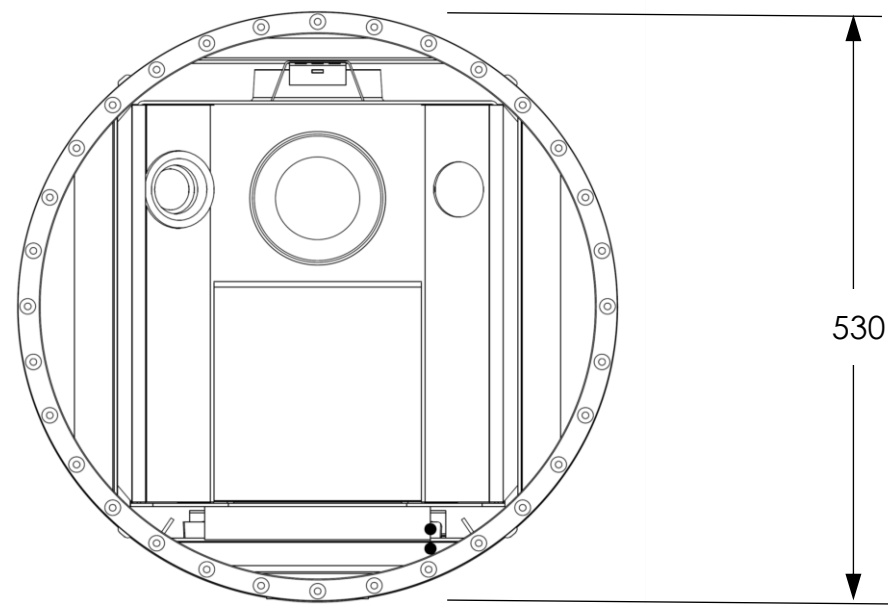

正面図

上面図

品名	LEGEND150 (レジェンド150)	仕様	
		材質・重量	素材:スチール製 / 重量58kg(サウナストーン 最大120kg)
品番	WK150LD	放熱方式	対流式
熱源 / 出力	薪 / 16.5kW	制御	推奨薪サイズ: φ80-120mm 灰受け皿の開閉による風量調整

HARVIA

ハルビア日本総代理店
株式会社バークマン