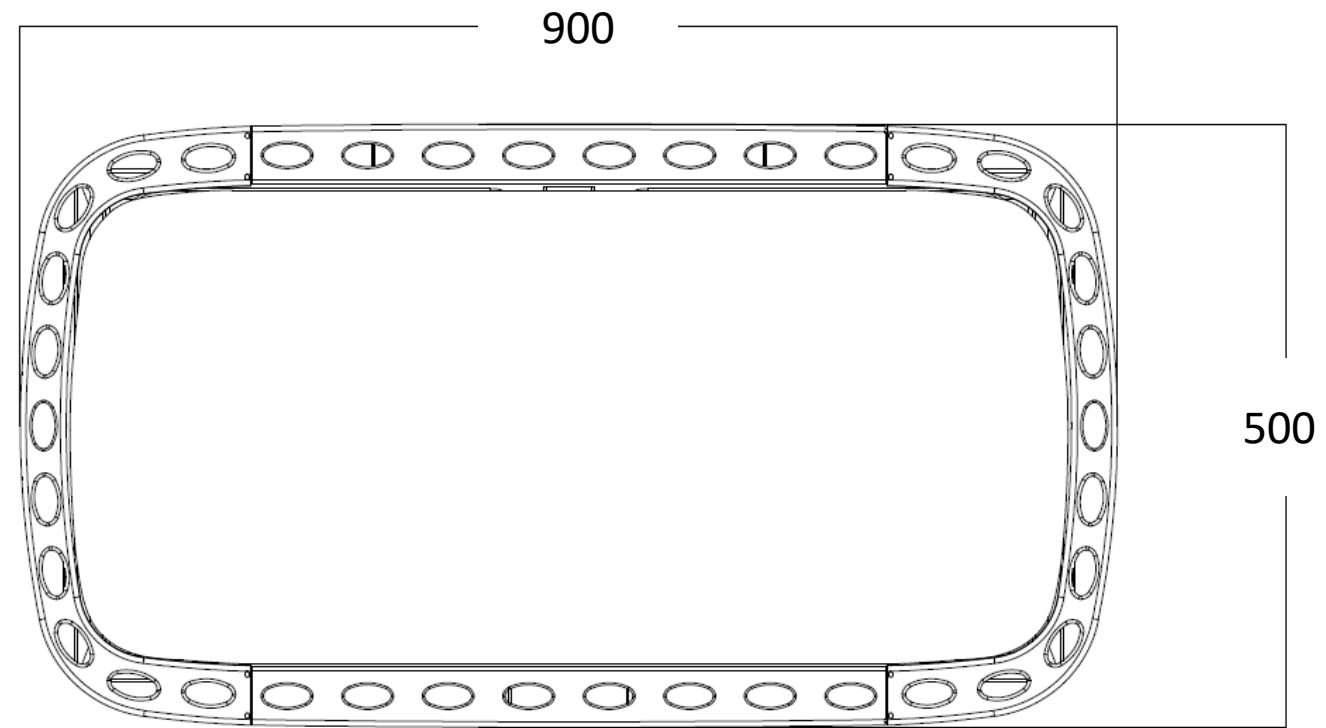

正面図

上面図

品名	CLUB PRO (クラブ プロ)	仕様	
		材質・重量	素材: スチール製 / 重量60kg (サウナストーン 最大 100kg)
品番	K25G	放熱方式	対流式
定格電圧/ 出力 / 電流	三相200V(50/60Hz) / 27.4kW / 75.6A	制御	室温コントロール / 40~110°C、過昇温度防止装置(ヒューズ式) 150°C オフタイマー/最大6時間(10分間隔)、オンタイマー/最大12時間(10分間隔)