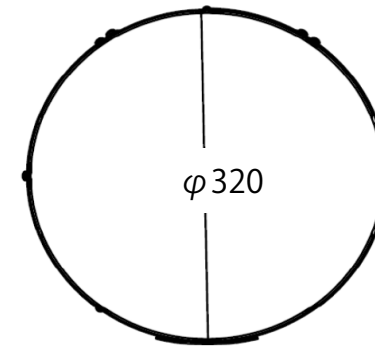

正面図

上面図

品名	CILINDRO 6 (シリンδρο 6)	仕様	
		材質・重量	素材:スチール製 / 重量10kg(サウナストーン 最大80kg)
品番	PC60E	放熱方式	対流式
定格電圧/ 出力/ 電流	単相200V(50/60Hz) / 5.5kW / 27.5A	制御	室温コントロール / 40~110℃、過昇温度防止装置(ヒューズ式) 125℃ オフタイマー/最大6時間(10分間隔)、オンタイマー/最大12時間(10分間隔)