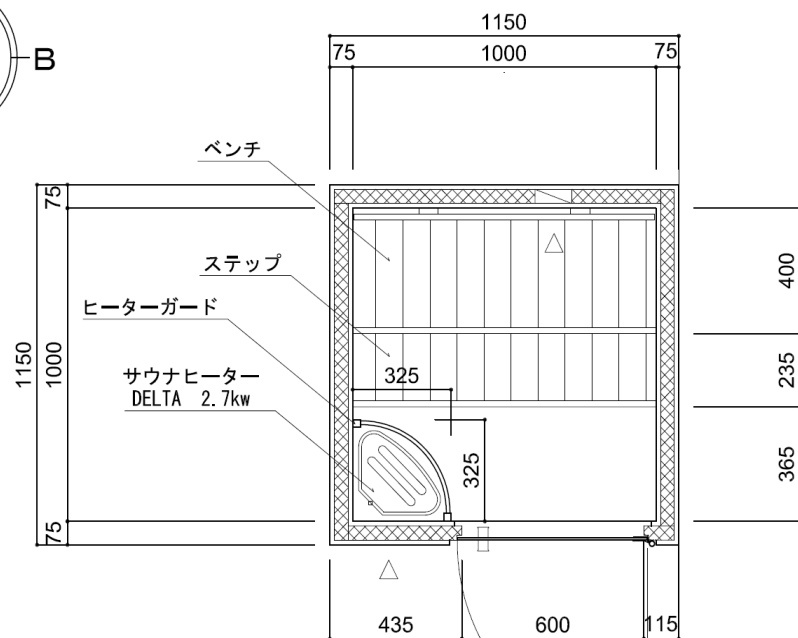

天井伏図

平面図

正面図

品名	スタンダード 1212	仕様	
		材質	素材:スプルス
品番	S1212	ヒーター	DELTA3
定格電圧/ 出力/ 電流	単相三線100/200V(50/60Hz) / 2.7kW / 13.5A ※単相三線100/200Vは、中性線+アース線が必要です。	制御	室温コントロール / 40~110℃、過昇温度防止装置(ヒューズ式) 150℃ オフタイマー/最大6時間(10分間隔)、オンタイマー/最大12時間(10分間隔)