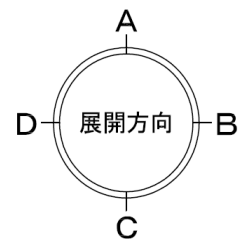

天井伏図

平面図

正面図

品名	スタンダード 1212	仕様	
		材質	素材:スプルス
品番	S1212	ヒーター	DELTA3
定格電圧/ 出力/ 電流	単相三線100/200V(50/60Hz) / 2.7kW / 13.5A ※単相三線100/200Vは、中性線+アース線が必要です。	制御	室温コントロール / 40~110℃、過昇温度防止装置(ヒューズ式) 150℃ オフタイマー/最大6時間(10分間隔)、オンタイマー/最大12時間(10分間隔)