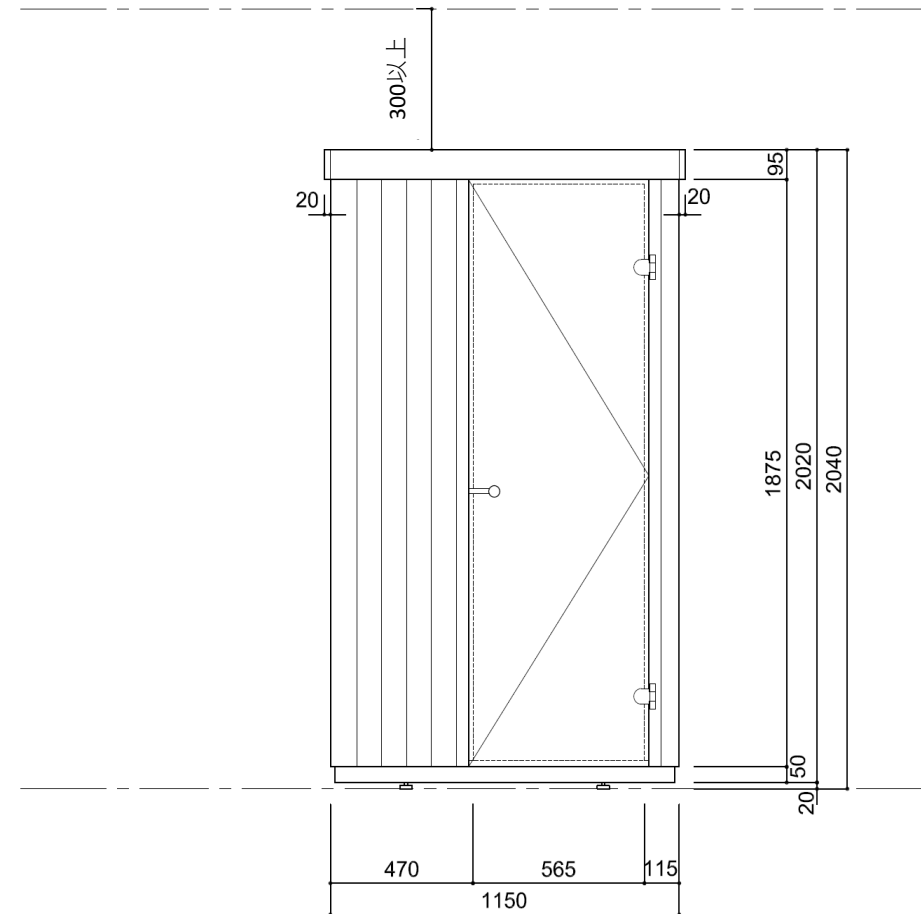

天井伏図

平面図

正面図

品名	スタンダード 1212	仕様	
		材質	素材:スプルス
品番	S1212	ヒーター	DELTA3
定格電圧/ 出力/ 電流	単相三線100/200V(50/60Hz) / 2.7kW / 13.5A ※単相三線100/200Vは、中性線+アース線が必要です。	制御	室温コントロール / 40~110℃、過昇温度防止装置(ヒューズ式) 150℃ オフタイマー/最大6時間(10分間隔)、オンタイマー/最大12時間(10分間隔)