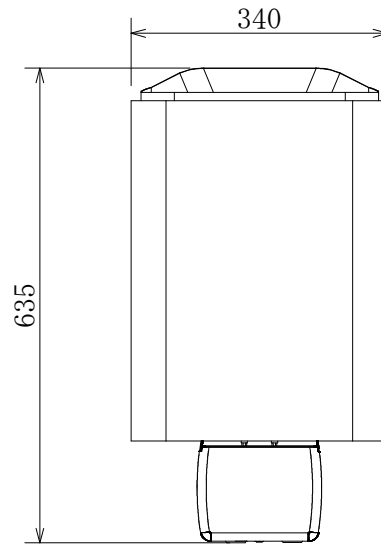

上面図

正面図

側面図

品名	DELTA3 (デルタ3)	仕様	
		材質・重量	素材：スチール製/重量8kg (サウナストーン最大11kg)
品番	D36E	放熱方式	対流式
定格電圧/ 出力/電流	単相200V (50/60Hz)/2.7kW/13.5A	制御	室温コントロール/40~110℃、過昇温度防止装置 (ヒューズ式150℃) タイマー/最大6時間 (10分間隔)、タイマー/最大12時間 (10分間隔)