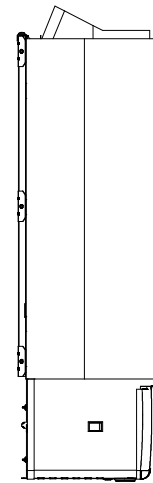

上面図

正面図

側面図

品名	DELTA3 (デルタ3)	仕様	
		材質・重量	素材：スチール製/重量8kg (サウナストーン最大11kg)
品番	D36E	放熱方式	対流式
定格電圧/ 出力/電流	単相200V (50/60Hz)/2.7kW/13.5A	制御	室温コントロール/40~110℃、過昇温度防止装置 (ヒューズ式150℃) タイマー/最大6時間 (10分間隔)、タイマー/最大12時間 (10分間隔)