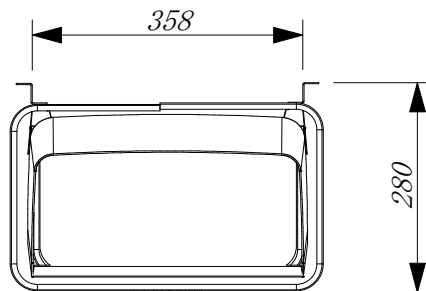

SG230017

上面図

正面図

品名	KIP6 (キップ6)	仕様		 ハルビア日本総代理店 株式会社バークマン
		材質・重量	素材：スチール製/重量16kg (サウナストーン最大25kg)	
品番	KIP60E	放熱方式	対流式	
定格電圧/ 出力/電流	単相200V (50/60Hz)/5.5kW/27.5A	制御	室温コントロール/40~110℃、過昇温度防止装置 (ヒューズ式150℃) オフタイマー/最大6時間 (10分間隔)、オンタイマー/最大12時間 (10分間隔)	