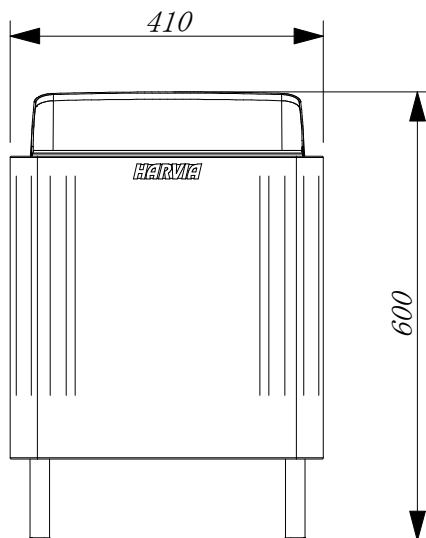

SG230017

上面図

正面図

品名	KIP6 (キップ6)	仕様		 ハルビア日本総代理店 株式会社バークマン
		材質・重量	素材：スチール製/重量16kg (サウナストーン最大25kg)	
品番	KIP60E	放熱方式	対流式	
定格電圧/ 出力/電流	単相200V (50/60Hz)/5.5kW/27.5A	制御	室温コントロール/40~110℃、過昇温度防止装置 (ヒューズ式150℃) オフタイマー/最大6時間 (10分間隔)、オンタイマー/最大12時間 (10分間隔)	