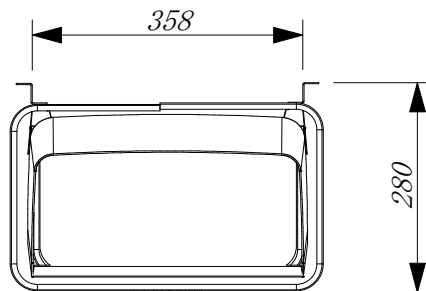

SG230018

上面図

正面図

品名	KIP8 (キップ8)	仕様		 ハルビア日本総代理店 株式会社バークマン
		材質・重量	素材：スチール製/重量16kg (サウナストーン最大25kg)	
品番	KIP80E	放熱方式	対流式	
定格電圧/ 出力/電流	単相200V (50/60Hz) / 7.4kW/37A	制御	室温コントロール/40~110°C、過昇温度防止装置 (ヒューズ式150°C) オフタイマー/最大6時間 (10分間隔)、オフタイマー/最大12時間 (10分間隔)	