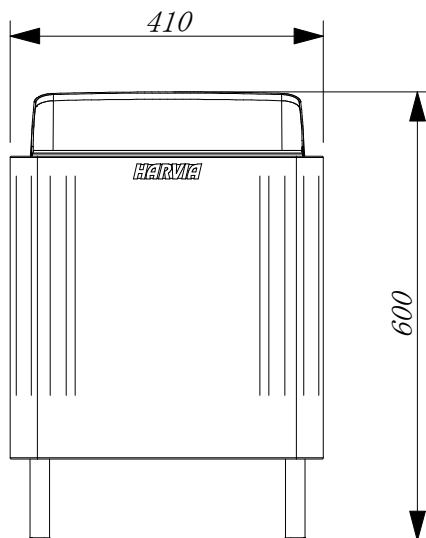

SG230018

上面図

正面図

品名	KIP8 (キップ8)	仕様		 ハルビア日本総代理店 株式会社バークマン
		材質・重量	素材：スチール製/重量16kg (サウナストーン最大25kg)	
品番	KIP80E	放熱方式	対流式	
定格電圧/ 出力/電流	単相200V (50/60Hz) / 7.4kW/37A	制御	室温コントロール/40~110°C、過昇温度防止装置 (ヒューズ式150°C) オフタイマー/最大6時間 (10分間隔)、オフタイマー/最大12時間 (10分間隔)	