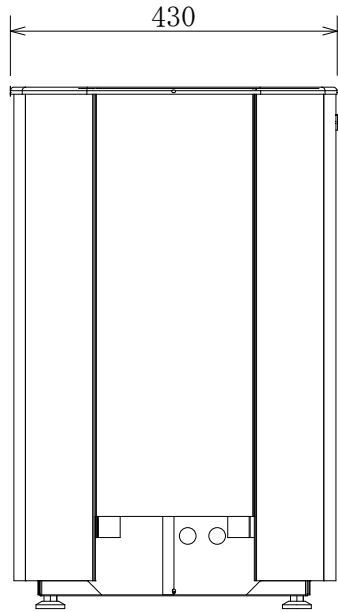

SG230014

側面図

正面図

上面図

品名	CLUB12 (クラブ12)	仕様		 <p>ハルビア日本総代理店 株式会社バークマン</p>
		材質・重量	素材：スチール製/重量25kg (サウナストーン最大60kg)	
品番	K12G	放熱方式	対流式	
定格電圧/ 出力/電流	三相200V (50/60Hz)/11.6kW/33.5A	制御	室温コントロール/40~110℃、過昇温度防止装置 (ヒューズ式150℃) タイマー/最大6時間 (10分間隔)、タイマー/最大12時間 (10分間隔)	