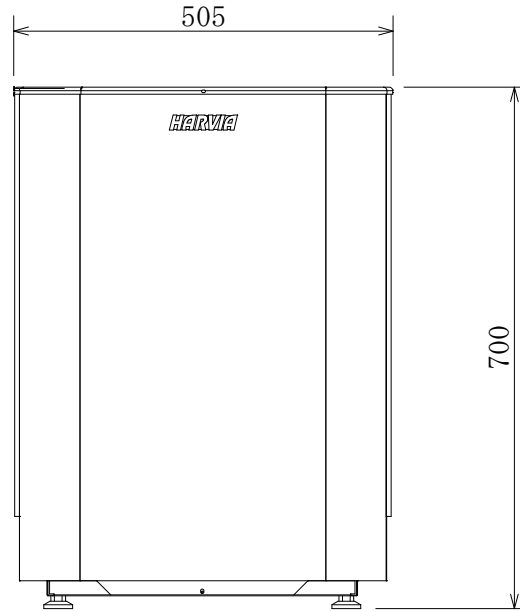

SG230014

側面図

正面図

上面図

品名	CLUB12 (クラブ12)	仕様		 <p>ハルビア日本総代理店 株式会社バークマン</p>
		材質・重量	素材：スチール製/重量25kg (サウナストーン最大60kg)	
品番	K12G	放熱方式	対流式	
定格電圧/ 出力/電流	三相200V (50/60Hz)/11.6kW/33.5A	制御	室温コントロール/40~110℃、過昇温度防止装置 (ヒューズ式150℃) タイマー/最大6時間 (10分間隔)、タイマー/最大12時間 (10分間隔)	