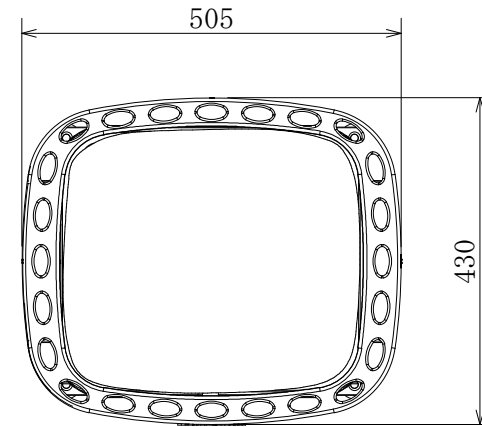

SG230014

側面図

正面図

上面図

品名	CLUB12 (クラブ12)	仕様		 <p>ハルビア日本総代理店 株式会社バークマン</p>
		材質・重量	素材：スチール製/重量25kg (サウナストーン最大60kg)	
品番	K12G	放熱方式	対流式	
定格電圧/ 出力/電流	三相200V (50/60Hz)/11.6kW/33.5A	制御	室温コントロール/40~110℃、過昇温度防止装置 (ヒューズ式150℃) タイマー/最大6時間 (10分間隔)、タイマー/最大12時間 (10分間隔)	