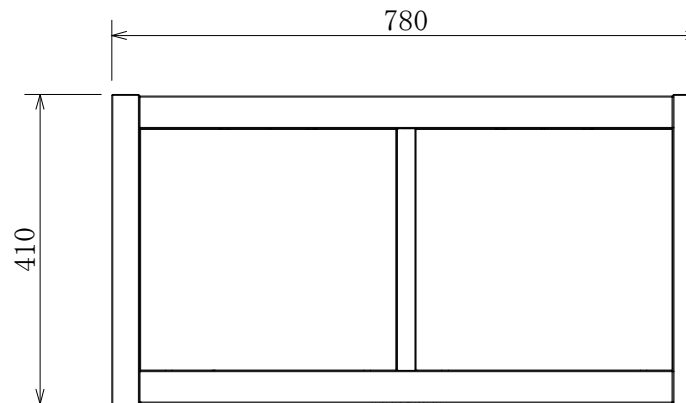

SG230021

正面図

上面図

品名	VIRTA PRO (ヴィルタ プロ)	仕様		 <p>ハルビア日本総代理店 株式会社バークマン</p>
		材質・重量	素材：スチール製/重量47kg (サウナストーン最大140kg)	
品番	HL2002	放熱方式	対流式	
定格電圧/ 出力/電流	三相200V (50/60Hz) / 18.5kW / 53.4A	制御	室温コントロール/40~110°C、過昇温度防止装置 (ヒューズ式150°C) オフタイマー/最大6時間 (10分間隔)、オンタイマー/最大12時間 (10分間隔)	