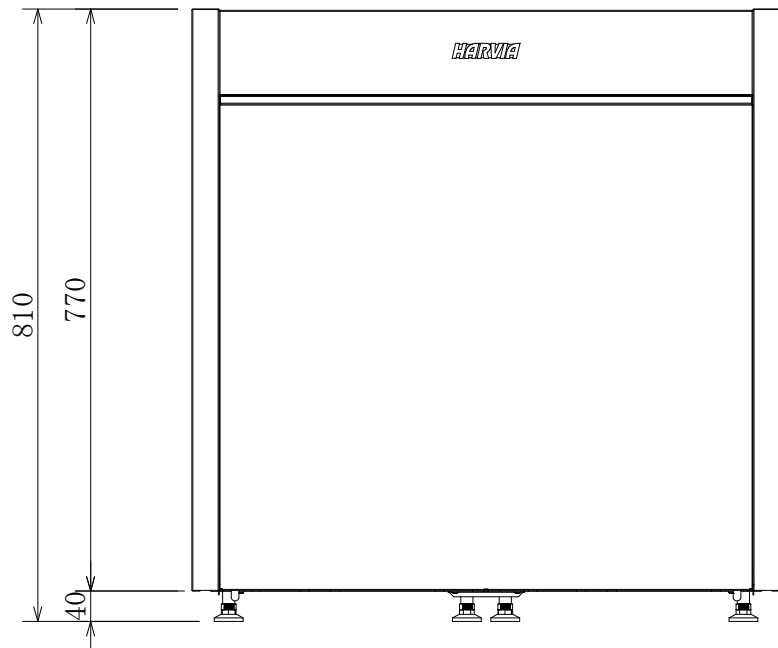

SG230021

正面図

上面図

品名	VIRTA PRO (ヴィルタ プロ)	仕様		 <p>ハルビア日本総代理店 株式会社バークマン</p>
		材質・重量	素材：スチール製/重量47kg (サウナストーン最大140kg)	
品番	HL2002	放熱方式	対流式	
定格電圧/ 出力/電流	三相200V (50/60Hz) / 18.5kW / 53.4A	制御	室温コントロール/40~110°C、過昇温度防止装置 (ヒューズ式150°C) オフタイマー/最大6時間 (10分間隔)、オンタイマー/最大12時間 (10分間隔)	