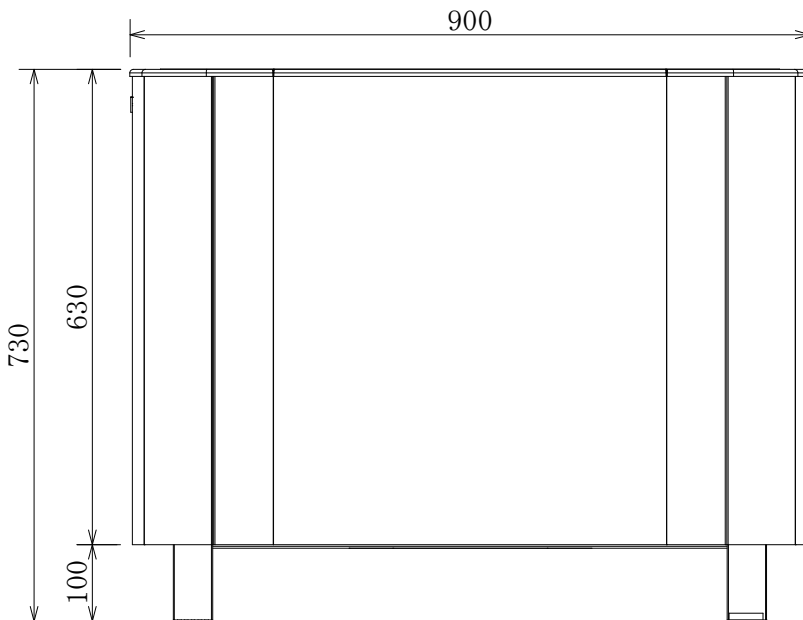

SG230013

正面図

側面図

上面図

品名	CLUB PRO (クラブプロ)	仕様	
		材質・重量	素材：スチール製/重量60kg (サウナストーン最大100kg)
品番	K25G	放熱方式	対流式
定格電圧/ 出力/電流	三相200V (50/60Hz)/27.4kW/79.1A	制御	室温コントロール/40~110°C、過昇温度防止装置 (ヒューズ式150°C) タイマー/最大6時間 (10分間隔)、タイマー/最大12時間 (10分間隔)