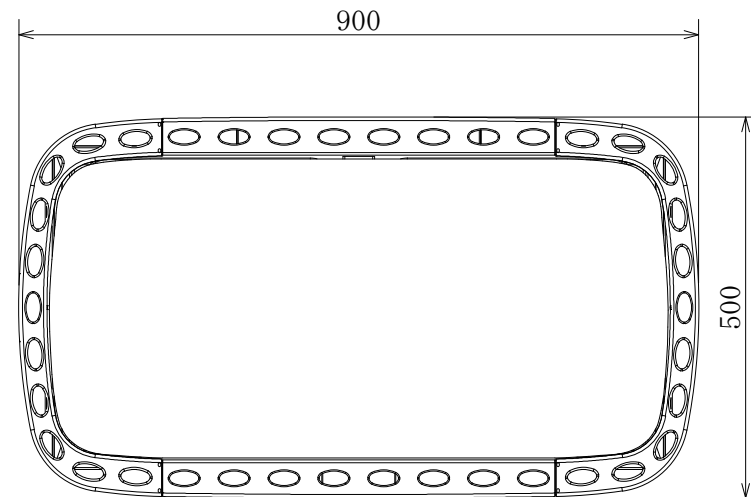

SG230013

正面図

側面図

上面図

品名	CLUB PRO (クラブプロ)	仕様	
		材質・重量	素材：スチール製/重量60kg (サウナストーン最大100kg)
品番	K25G	放熱方式	対流式
定格電圧/ 出力/電流	三相200V (50/60Hz)/27.4kW/79.1A	制御	室温コントロール/40~110°C、過昇温度防止装置 (ヒューズ式150°C) タイマー/最大6時間 (10分間隔)、タイマー/最大12時間 (10分間隔)