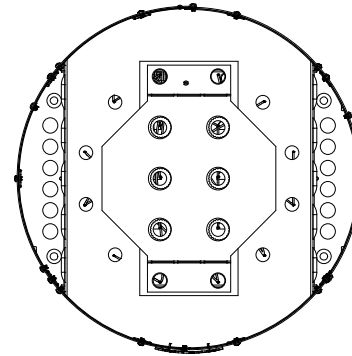

SG230010

正面図

上面図

品名	CLINDRO PRO 26 (シ Lindroプロ26)	仕様		 <p>ハルビア日本総代理店 株式会社バークマン</p>
		材質・重量	素材：スチール製/重量35kg (サウナストーン最大220kg)	
品番	PC260E	放熱方式	対流式	
定格電圧/ 出力/電流	三相200V (50/60Hz)/26.4kW/76.2A	制御	室温コントロール/40~110°C、過昇温度防止装置 (ヒューズ式125°C) タイマー/最大6時間 (10分間隔)、タイマー/最大12時間 (10分間隔)	