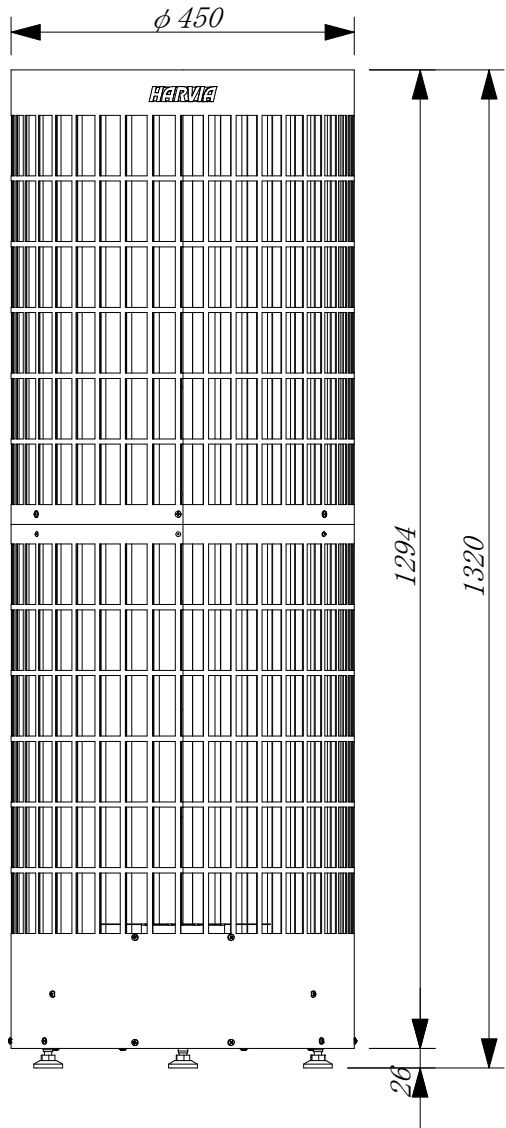

SG230010

正面図

上面図

品名	CLINDRO PRO 26 (シ Lindroプロ26)	仕様		 <p>ハルビア日本総代理店 株式会社バークマン</p>
		材質・重量	素材：スチール製/重量35kg (サウナストーン最大220kg)	
品番	PC260E	放熱方式	対流式	
定格電圧/ 出力/電流	三相200V (50/60Hz)/26.4kW/76.2A	制御	室温コントロール/40~110°C、過昇温度防止装置 (ヒューズ式125°C) タイマー/最大6時間 (10分間隔)、タイマー/最大12時間 (10分間隔)	