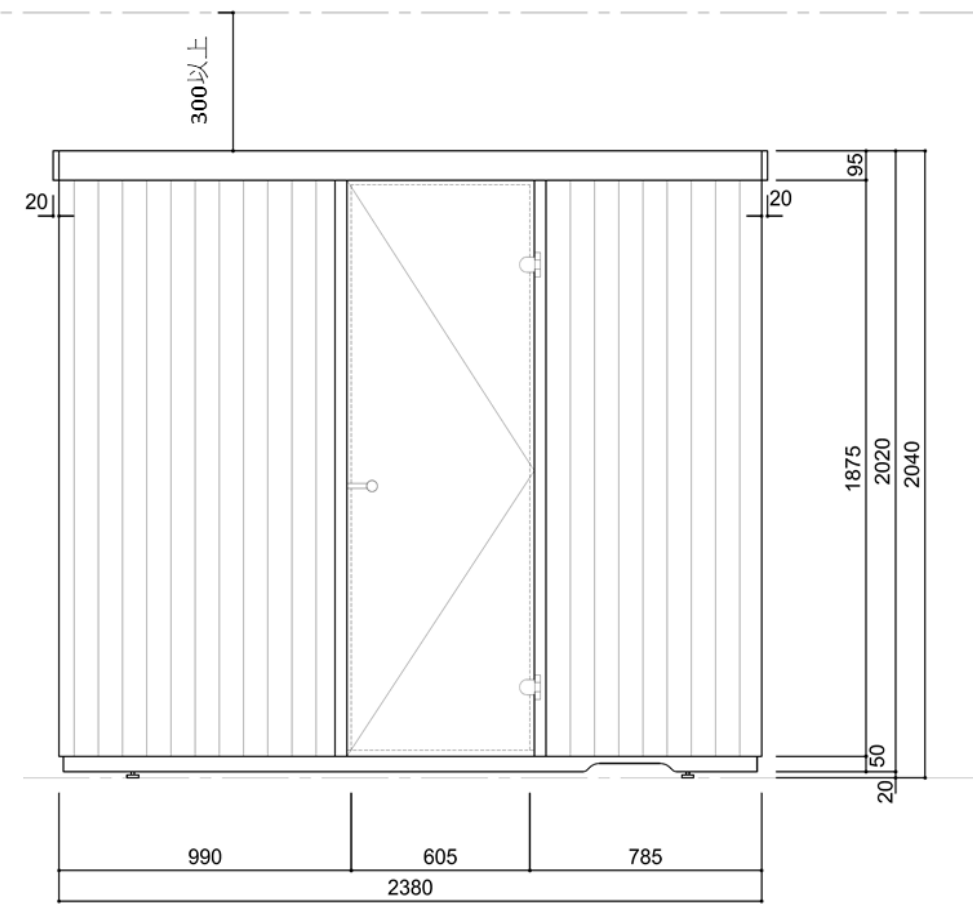

天井伏図

平面図

正面図

品名	スタンダード 2520	仕様	
		材質	素材:スプルス
品番	S2520	ヒーター	CILINDRO10
定格電圧/ 出力/ 電流	単相三線100/200V(50/60Hz) /10.01kW / 50A ※単相三線100/200Vは、中性線+アース線が必要です。	制御	室温コントロール / 40~110℃、過昇温度防止装置(ヒューズ式) 150℃ オフタイマー/最大6時間(10分間隔)、オンタイマー/最大12時間(10分間隔)