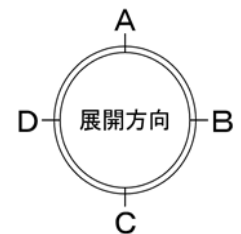

天井伏図

平面図

正面図

品名	スタンダード 2520	仕様	
		材質	素材:スプルス
品番	S2520	ヒーター	CILINDRO10
定格電圧/ 出力/ 電流	単相三線100/200V(50/60Hz) /10.01kW / 50A ※単相三線100/200Vは、中性線+アース線が必要です。	制御	室温コントロール / 40~110℃、過昇温度防止装置(ヒューズ式) 150℃ オフタイマー/最大6時間(10分間隔)、オンタイマー/最大12時間(10分間隔)