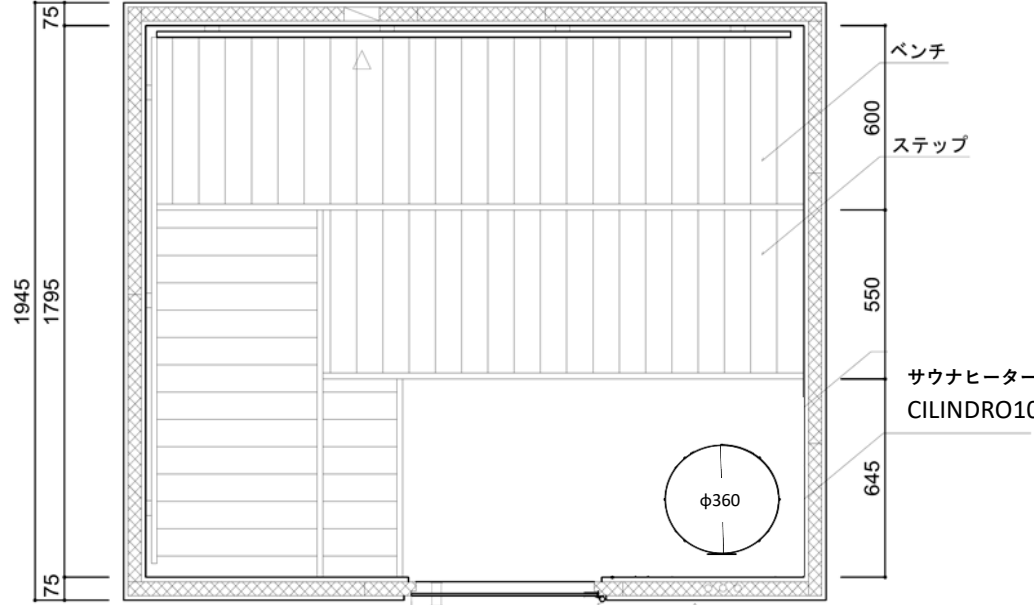

天井伏図

平面図

正面図

品名	スタンダード 2520	仕様	
		材質	素材:スプルス
品番	S2520	ヒーター	CILINDRO10
定格電圧/ 出力/ 電流	単相三線100/200V(50/60Hz) /10.01kW / 50A ※単相三線100/200Vは、中性線+アース線が必要です。	制御	室温コントロール / 40~110℃、過昇温度防止装置(ヒューズ式) 150℃ オフタイマー/最大6時間(10分間隔)、オンタイマー/最大12時間(10分間隔)