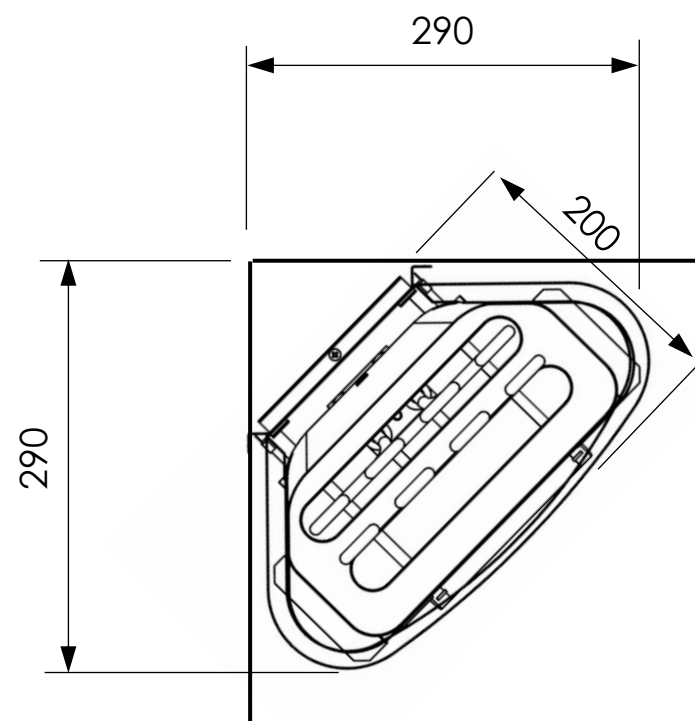

正面図

上面図

品名	DELTA3 (デルタ 3)	仕様	
		材質・重量	素材:スチール製 / 重量8kg(サウナストーン 最大11kg)
品番	D36E	放熱方式	対流式
定格電圧/ 出力/ 電流	単相200V(50/60Hz) / 2.7kW / 13.5A	制御	室温コントロール / 40~110℃、過昇温度防止装置(ヒューズ式) 150℃ オフタイマー/最大6時間(10分間隔)、オンタイマー/最大12時間(10分間隔)