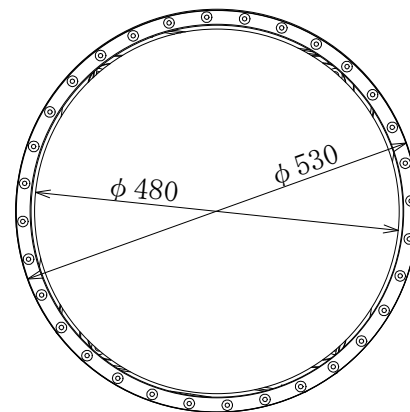

正面図

上面図

品名	LEGEND125 (レジェンド125)	仕様		 <p>ハルビア日本総代理店 株式会社バークマン</p>
		材質・重量	素材：スチール製/重量30kg (サウナストーン最大120kg)	
品番	P012E	放熱方式	対流式	
定格電圧/ 出力/電流	三相200V (50/60Hz)/11.6kW/33.5A	制御	室温コントロール/40~110°C、過昇温度防止装置 (バイメタル式150°C) オフタイマー/最大6時間 (10分間隔)、オンタイマー/最大12時間 (10分間隔)	