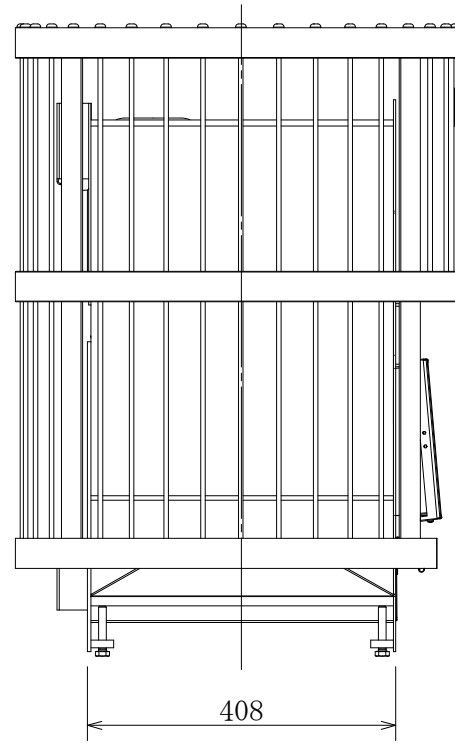

正面図

側面図

上面図

品名	LEGEND 240	仕様	
		材質・重量	素材：スチール製/重量75kg（サウナストーン最大200kg）
品番	WK240LD	放熱方式	対流式
燃料/出力	薪/21.0kW	制御	推奨薪サイズ Φ80-120mm 長さ350mm以下 灰受け皿の開閉による風量制御

ハルビア日本総代理店
株式会社バークマン