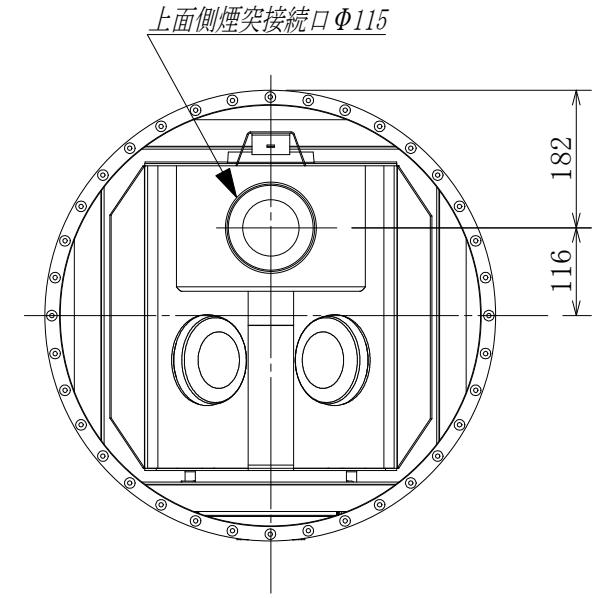

正面図

側面図

上面図

品名	LEGEND 240	仕様	
		材質・重量	素材：スチール製/重量75kg（サウナストーン最大200kg）
品番	WK240LD	放熱方式	対流式
燃料/出力	薪/21.0kW	制御	推奨薪サイズ Φ80-120mm 長さ350mm以下 灰受け皿の開閉による風量制御

ハルビア日本総代理店
株式会社バークマン