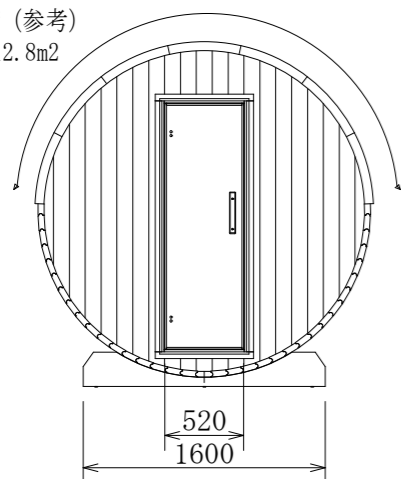

屋根材面積 (参考)
3.66x3.5=12.8m²

使用人数	4~6人
外形寸法	W2200xD3660xH2200 (2260脚部含む)
サウナ室面積	5.3m ²
着替え室面積	2.6m ²
質量	856kg(ストーブ不含)
壁、床、天井 材質/仕上	サーモウッド パイン
ベンチ、背もたれ 材質/仕上	サーモウッド パイン
窓	透明強化ペアガラス 6mm+14mm+6mm
外ドア	透明強化ガラス 8mm
内ドア	透明強化ガラス 8mm

品名	バレルサウナ BR2236ハーフムーン	熱源 : CLUB15	
		材質・重量	素材 : スチール製/重量25kg (サウナストーン最大60kg)
品番	バレルサウナ BR2236HM	放熱方式	対流式
定格出力	三相200V(50/60Hz)/13.8kW(39.9A) 照明用100V	制御	室温コントロール/40~110℃、過昇温度防止装置 (バイメタル式150℃) ワタimer/最大約6時間、ワタimer/最大約12時間 (10分間隔)