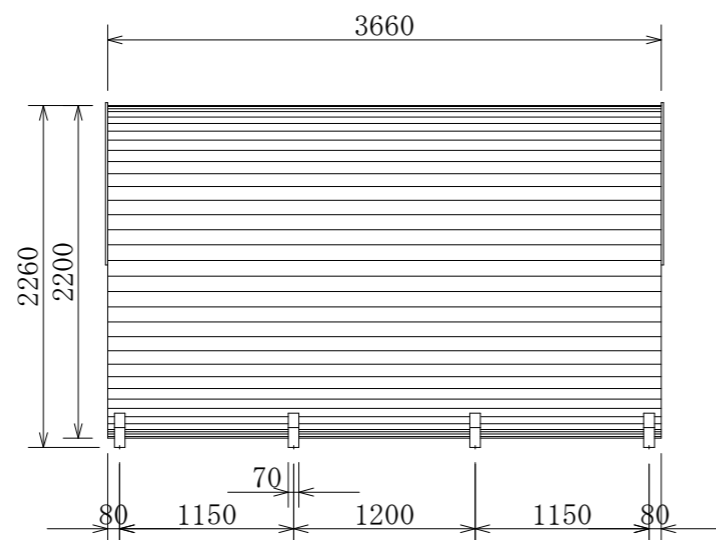

屋根材面積 (参考)
3.66x3.5=12.8m²

使用人数	4~6人
外形寸法	W2200xD3660xH2200 (2260脚部含む)
サウナ室面積	5.3m ²
着替え室面積	2.6m ²
質量	856kg(ストーブ不含)
壁、床、天井 材質/仕上	サーモウッド パイン
ベンチ、背もたれ 材質/仕上	サーモウッド パイン
窓	透明強化ペアガラス 6mm+14mm+6mm
外ドア	透明強化ガラス 8mm
内ドア	透明強化ガラス 8mm

品名	バレルサウナ BR2236ハーフムーン	熱源 : CLUB15	
		材質・重量	素材 : スチール製/重量25kg (サウナストーン最大60kg)
品番	バレルサウナ BR2236HM	放熱方式	対流式
定格出力	三相200V(50/60Hz)/13.8kW(39.9A) 照明用100V	制御	室温コントロール/40~110℃、過昇温度防止装置 (バイメタル式150℃) ワタimer/最大約6時間、ワタimer/最大約12時間 (10分間隔)