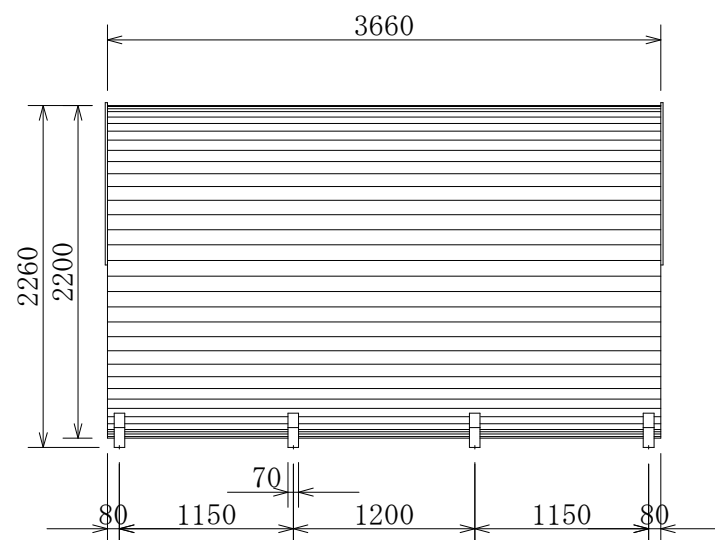

屋根材面積 (参考)
3.66x3.5=12.8m²

使用人数	4~6人
外形寸法	W2200xD3660xH2200 (2260脚部含む)
サウナ室面積	5.3m ²
着替え室面積	2.0m ²
質量	860kg(ストーブ不含)
壁、床、天井 材質/仕上	サーモウッド パイン
ベンチ、背もたれ 材質/仕上	サーモウッド パイン
窓	透明強化ペアガラス 6mm+14mm+6mm
外ドア	透明強化ガラス 8mm
内ドア	透明強化ガラス 8mm

品名	バレルサウナ BR2236フルムーン	熱源 : CLUB15	
		材質・重量	素材 : スチール製/重量25kg (サウナストーン最大60kg)
品番	バレルサウナ BR2236FM	放熱方式	対流式
定格出力	三相200V(50/60Hz)/13.8kW(39.9A) 照明用100V	制御	室温コントロール/40~110℃、過昇温度防止装置 (バイメタル式150℃) ワタimer/最大約6時間、ワタimer/最大約12時間 (10分間隔)