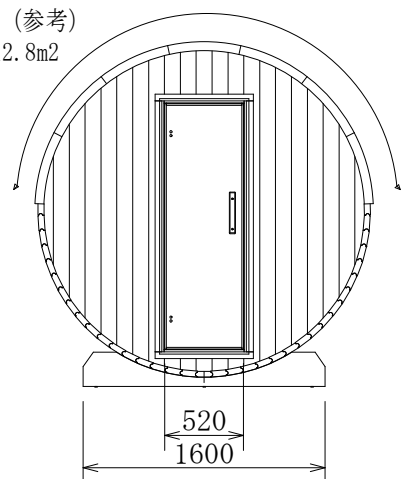

屋根材面積 (参考)
3.66x3.5=12.8m²

使用人数	4~6人
外形寸法	W2200xD3660xH2200 (2260脚部含む)
サウナ室面積	5.3m ²
着替え室面積	2.0m ²
質量	860kg(ストーブ不含)
壁、床、天井 材質/仕上	サーモウッド パイン
ベンチ、背もたれ 材質/仕上	サーモウッド パイン
窓	透明強化ペアガラス 6mm+14mm+6mm
外ドア	透明強化ガラス 8mm
内ドア	透明強化ガラス 8mm

品名	バレルサウナ BR2236フルムーン	熱源 : CLUB15	
		材質・重量	素材 : スチール製/重量25kg (サウナストーン最大60kg)
品番	バレルサウナ BR2236FM	放熱方式	対流式
定格出力	三相200V(50/60Hz)/13.8kW(39.9A) 照明用100V	制御	室温コントロール/40~110℃、過昇温度防止装置 (バイメタル式150℃) ワタimer/最大約6時間、ワタimer/最大約12時間 (10分間隔)