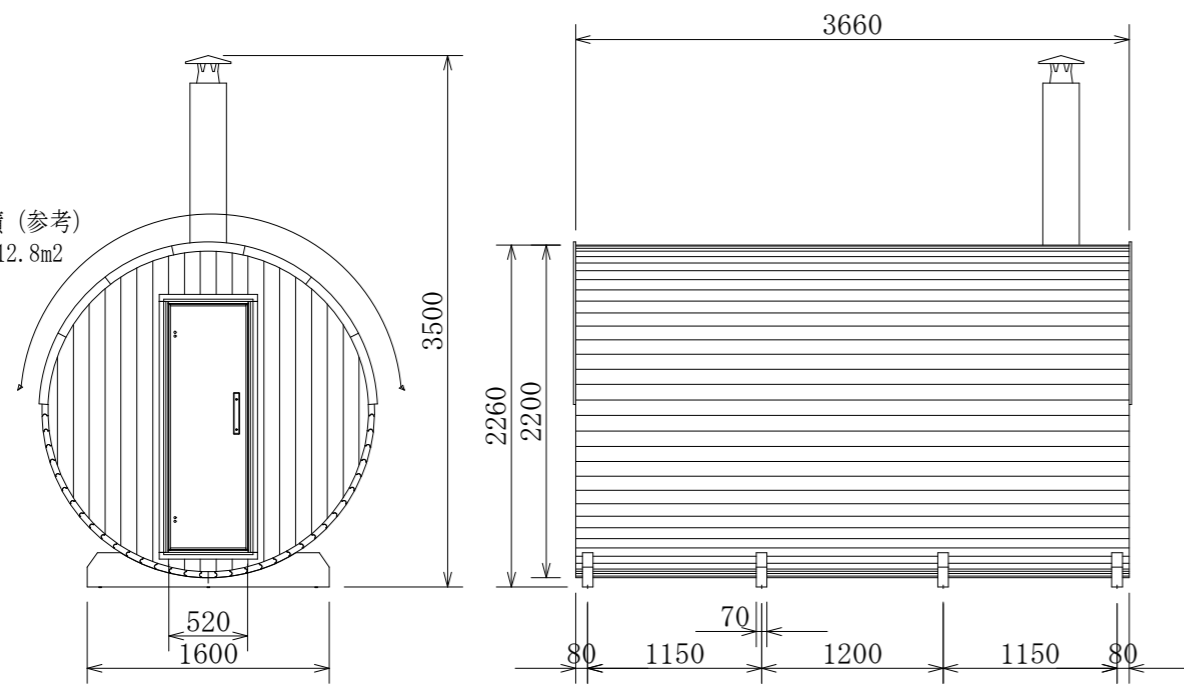

屋根材面積 (参考)
3.66x3.5=12.8m²

使用人数	4~6人
外形寸法	W2200xD3660xH2200 (2260脚部含む)
サウナ室面積	5.3m ²
着替え室面積	2.0m ²
質量	858kg(ストーブ不含)
壁、床、天井 材質/仕上	サーモウッド パイン
ベンチ、背もたれ 材質/仕上	サーモウッド パイン
窓	透明強化ペアガラス 6mm+14mm+6mm
外ドア	透明強化ガラス 8mm
内ドア	透明強化ガラス 8mm

品名	バレルサウナ BR2236ハーフムーン薪	熱源：M3	
		材質・重量	素材：スチール製/重量45kg (サウナストーン最大30kg)
品番	バレルサウナ BR2236HM薪	放熱方式	対流式
定格出力	薪/16.5kW 照明用100V	制御	推奨薪サイズ Φ80-120mm 長さ350mm以下 灰受け皿の開閉による風量制御

ハルビア日本総代理店
株式会社バークマン

図番

SG230042B