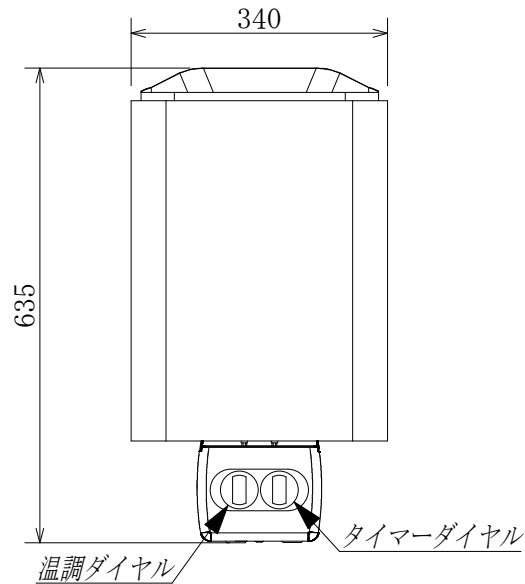

SG230038

上面図

正面図

側面図

品名	DELTA3 Dial controller デルタ3ダイヤルコントローラー	仕様	
		材質・重量	素材：スチール製/重量8kg（サウナストーン最大11kg）
品番	D36	放熱方式	対流式
定格電圧/ 出力/電流	単相200V(50/60Hz)/2.7kW/13.5A	制御	室温コントロール、過昇温度防止装置（液体膨張式110℃） タイマー/最大約4時間（電源周波数による）