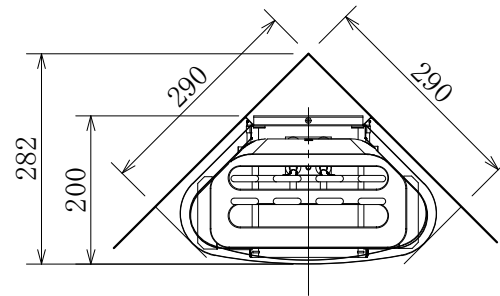

SG230038

上面図

正面図

側面図

品名	DELTA3 Dial controller デルタ3ダイヤルコントローラー	仕様	
		材質・重量	素材：スチール製/重量8kg（サウナストーン最大11kg）
品番	D36	放熱方式	対流式
定格電圧/ 出力/電流	単相200V(50/60Hz)/2.7kW/13.5A	制御	室温コントロール、過昇温度防止装置（液体膨張式110℃） タイマー/最大約4時間（電源周波数による）