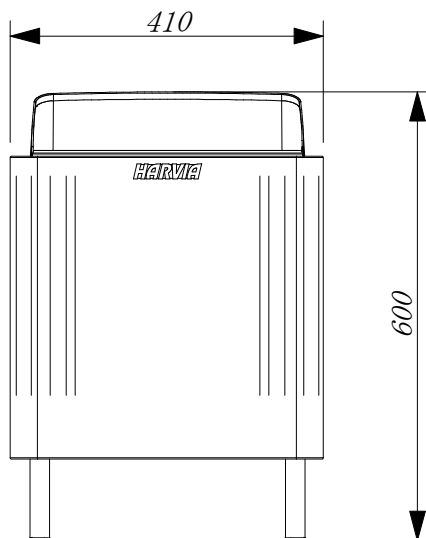

上面図

正面図

品名	KIP6 (キップ6)	仕様		 <p>ハルビア日本総代理店 株式会社バークマン</p>
		材質・重量	素材：スチール製/重量16kg (サウナストーン最大25kg)	
品番	KIP60E	放熱方式	対流式	
定格電圧/ 出力/電流	単相200V (50/60Hz)/5.5kW/27.5A	制御	室温コントロール/40~110℃、過昇温度防止装置 (バイメタル式150℃) オフタイマー/最大6時間 (10分間隔)、オンタイマー/最大12時間 (10分間隔)	