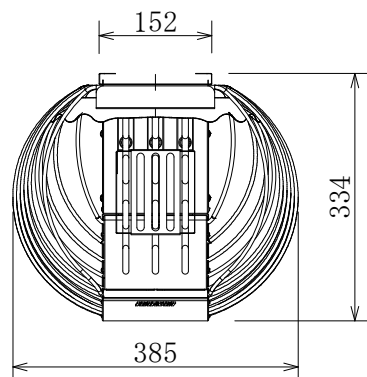

SG230045B

品名	SPIRIT 6 (スピリット6)	仕様	
		材質・重量	素材：スチール製/重量13kg (サウナストーン最大50kg)
品番	SP60E	放熱方式	対流式
定格電圧/ 出力/電流	単相200V (50/60Hz) /6kW/30A 三相200V (50/60Hz) /6kW/17.3A	制御	室温コントロール/40~110℃、過昇温度防止装置 (バイメタル式125℃) ワタタイマー/最大6時間 (10分間隔)、オンタイマー/最大12時間 (10分間隔)