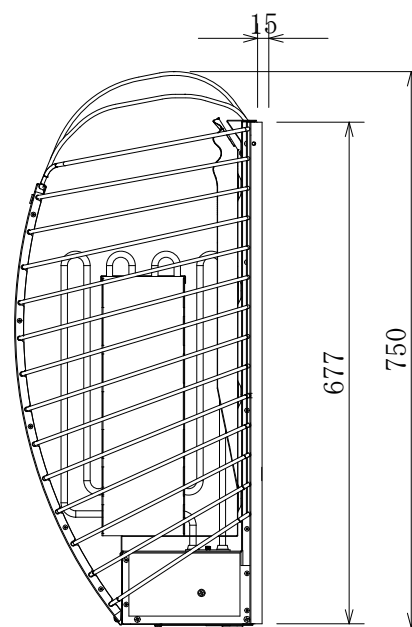

SG230045B

品名	SPIRIT 6 (スピリット6)	仕様	
		材質・重量	素材：スチール製/重量13kg (サウナストーン最大50kg)
品番	SP60E	放熱方式	対流式
定格電圧/ 出力/電流	単相200V (50/60Hz) /6kW/30A 三相200V (50/60Hz) /6kW/17.3A	制御	室温コントロール/40~110℃、過昇温度防止装置 (バイメタル式125℃) ワタタイマー/最大6時間 (10分間隔)、オンタイマー/最大12時間 (10分間隔)