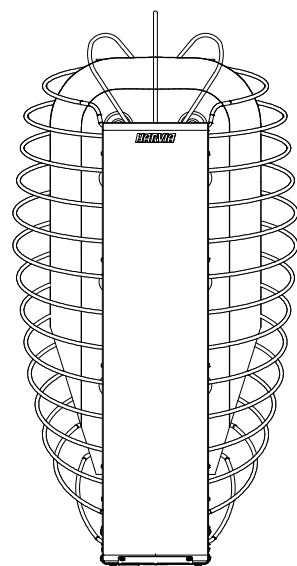

SG230045B

品名	SPIRIT 6 (スピリット6)	仕様	
		材質・重量	素材：スチール製/重量13kg (サウナストーン最大50kg)
品番	SP60E	放熱方式	対流式
定格電圧/ 出力/電流	単相200V (50/60Hz) /6kW/30A 三相200V (50/60Hz) /6kW/17.3A	制御	室温コントロール/40~110℃、過昇温度防止装置 (バイメタル式125℃) ワタタイマー/最大6時間 (10分間隔)、オンタイマー/最大12時間 (10分間隔)