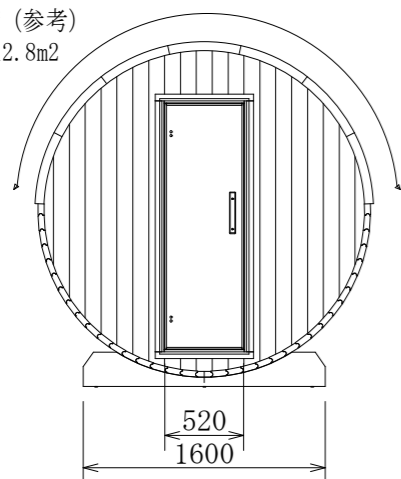

屋根材面積 (参考)
3.66x3.5=12.8m²

使用人数	4~6人
外形寸法	W2200xD3660xH2200 (2260脚部含む)
サウナ室面積	5.3m ²
着替え室面積	2.0m ²
質量	856kg(ストーブ不含)
壁、床、天井 材質/仕上	サーモウッド パイン
ベンチ、背もたれ 材質/仕上	サーモウッド パイン
窓	透明強化ペアガラス 6mm+14mm+6mm
外ドア	透明強化ガラス 8mm
内ドア	透明強化ガラス 8mm

品名	バレルサウナ BR2236ハーフムーン	熱源 : CLUB15	
		材質・重量	素材 : スチール製/重量25kg (サウナストーン最大60kg)
品番	バレルサウナ BR2236HM	放熱方式	対流式
定格出力	三相200V(50/60Hz)/13.8kW(39.9A) 照明用100V	制御	室温コントロール/40~110℃、過昇温度防止装置 (バイメタル式150℃) ワタイマ/最大約6時間、ワタイマ/最大約12時間 (10分間隔)