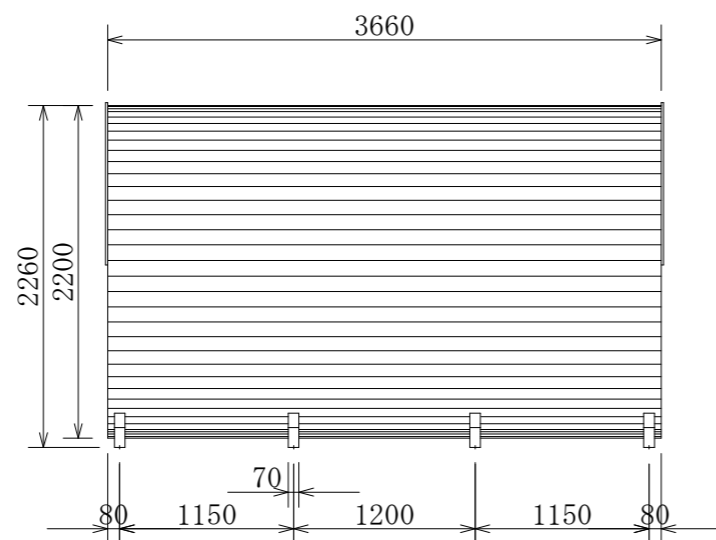

屋根材面積 (参考)
3.66x3.5=12.8m²

使用人数	4~6人
外形寸法	W2200xD3660xH2200 (2260脚部含む)
サウナ室面積	5.3m ²
着替え室面積	2.0m ²
質量	856kg(ストーブ不含)
壁、床、天井 材質/仕上	サーモウッド パイン
ベンチ、背もたれ 材質/仕上	サーモウッド パイン
窓	透明強化ペアガラス 6mm+14mm+6mm
外ドア	透明強化ガラス 8mm
内ドア	透明強化ガラス 8mm

品名	バレルサウナ BR2236ハーフムーン	熱源 : CLUB15	
		材質・重量	素材 : スチール製/重量25kg (サウナストーン最大60kg)
品番	バレルサウナ BR2236HM	放熱方式	対流式
定格出力	三相200V(50/60Hz)/13.8kW(39.9A) 照明用100V	制御	室温コントロール/40~110℃、過昇温度防止装置 (バイメタル式150℃) ワタイマ/最大約6時間、ワタイマ/最大約12時間 (10分間隔)